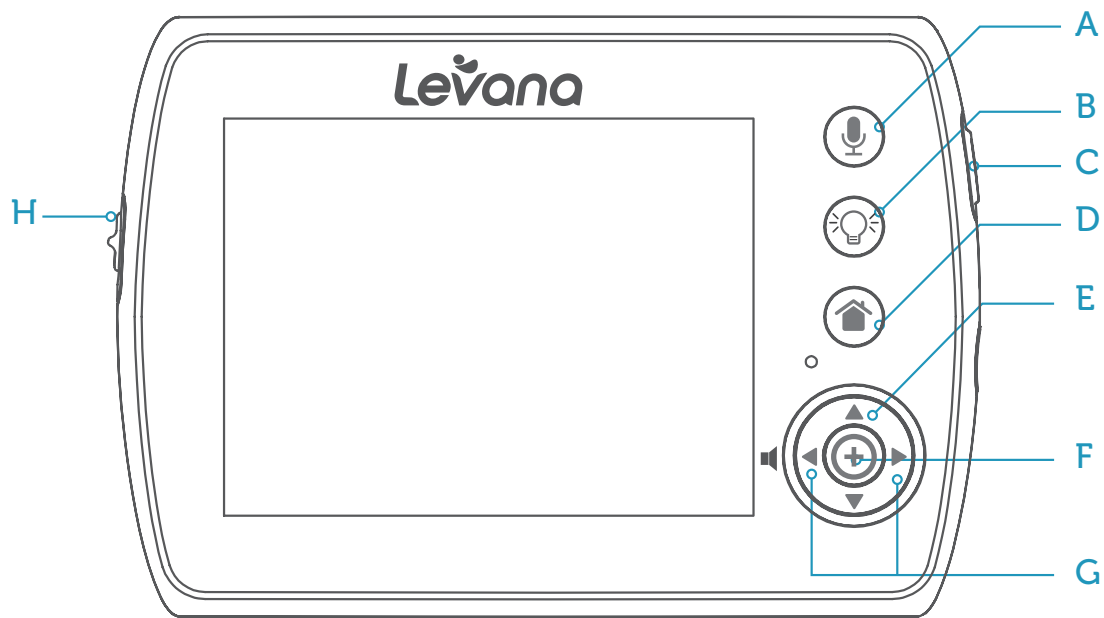

mylevana.com

A - Talk To Baby

B - Nightlight / Veilleuse / Luz Nocturna

C - Power / Alimentation / Encendido

D - Menu & Exit-Close / Menu et quitter-fermer / Menú & Salir-Cerrar

E - Navigation / Navigation / Navegación