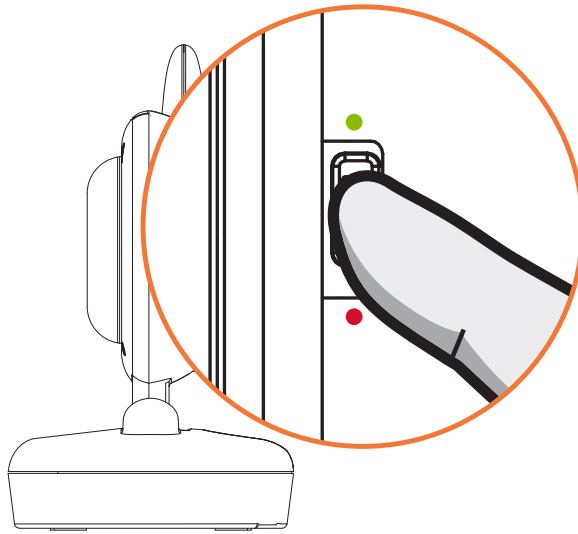

mylevana.com

A - Talk To Baby

B - Nightlight / Veilleuse / Luz Nocturna

C - Power / Alimentation / Encendido

D - Menu & Exit-Close / Menu et quitter-fermer / Menú & Salir-Cerrar

E - Navigation / Navigation / Navegación

F - Select / Sélection / Selección

G - Volume / Volume / Volumen

H - Lock / Verrouillage / Bloqueo

1

2

3

Important! / Important! / Importante!