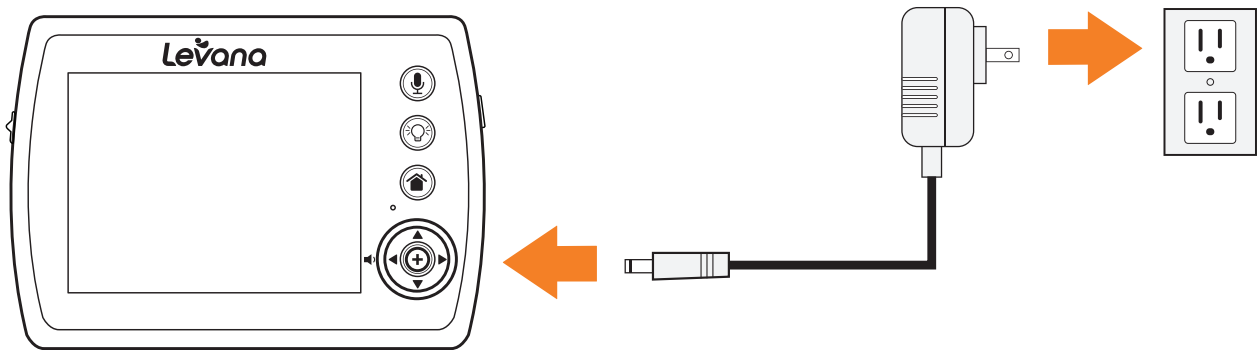

mylevana.com

A - Talk To Baby

B - Nightlight / Veilleuse / Luz Nocturna

C - Power / Alimentation / Encendido

D - Menu & Exit-Close / Menu et quitter-fermer / Menú & Salir-Cerrar

E - Navigation / Navigation / Navegación

F - Select / Sélection / Selección

G - Volume / Volume / Volumen

H - Lock / Verrouillage / Bloqueo

1

2

3

Important! / Important! / Importante!