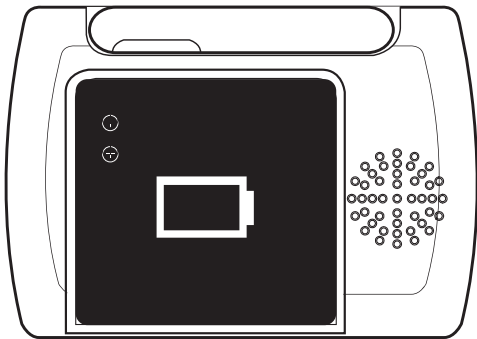

mylevana.com

A - Talk To Baby

B - Nightlight / Veilleuse / Luz Nocturna

C - Power / Alimentation / Encendido

D - Menu & Exit-Close / Menu et quitter-fermer / Menú & Salir-Cerrar

E - Navigation / Navigation / Navegación

F - Select / Sélection / Selección

G - Volume / Volume / Volumen

H - Lock / Verrouillage / Bloqueo

1

2

3

Important! / Important! / Importante!