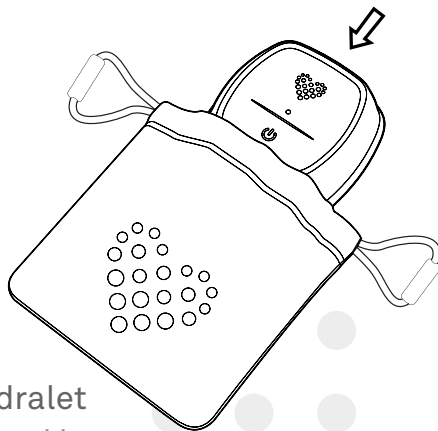

LÄR KÄNNA DIN COALA GET TO KNOW YOUR COALA

3

INBYGGD
DIGITAL EKG
BUILT-IN
DIGITAL ECG

LADDNINGSKONTAKT
Kopplas till laddningsstation
CHARGING CONNECTOR
Connect with charge station

DIGITALT STETOSKOP
Håll mot bröstkorgen för
att spela in hjärtljuden
DIGITAL STETHOSCOPE
Hold against chest to record
heart sounds

LED - Visar
Coalans status*
LED - Indicates the
status of your Coala*

HJÄRTKNAPP
Börja spela in
HEART BUTTON
Start a recording

PÅ/AV KNAPP
ON/OFF BUTTON

* LAMPANS FÄRG BETYDER:
Blått blinkande - Laddar
Blått - Färdigladdad
Grönt blinkande - På
Grönt - Spelar in hjärtljud
Gult blinkande - Låg batterinivå
För mer information vg se
användarmanualen.

* LIGHT INDICATION:
Blue blinking - Charging
Blue - Fully charged
Green blinking - Power on
Green - Recording of heart sounds
Yellow blinking - Low battery indication
For more information,
please see the user manual.