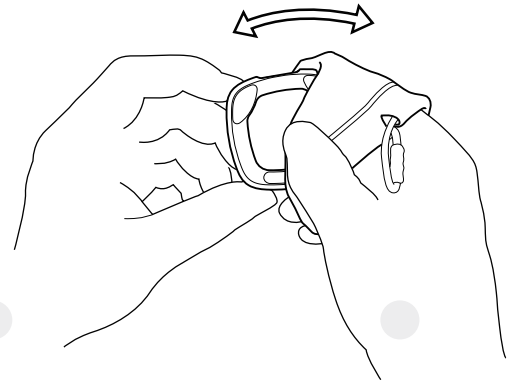

Rengör din Coala med resefodralet
Clean your Coala with the travel bag