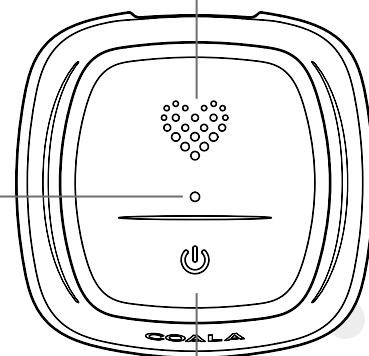

LÄR KÄNNA DIN COALA GET TO KNOW YOUR COALA

3

INBYGGD
DIGITAL EKG
BUILT-IN
DIGITAL ECG

LADDNINGSKONTAKT
Kopplas till laddningsstation
CHARGING CONNECTOR
Connect with charge station

DIGITALT STETOSKOP
Håll mot bröstkorgen för
att spela in hjärtljuden
DIGITAL STETHOSCOPE
Hold against chest to record
heart sounds

LED - Visar
Coalans status*
LED - Indicates the
status of your Coala*

HJÄRTKNAPP
Börja spela in
HEART BUTTON
Start a recording

PÅ/AV KNAPP
ON/OFF BUTTON

* LAMPANS FÄRG BETYDER:
Blått blinkande - Laddar
Blått - Färdigladdad
Grönt blinkande - På
Grönt - Spelar in hjärtljud
Gult blinkande - Låg batterinivå
För mer information vg se
användarmanualen.