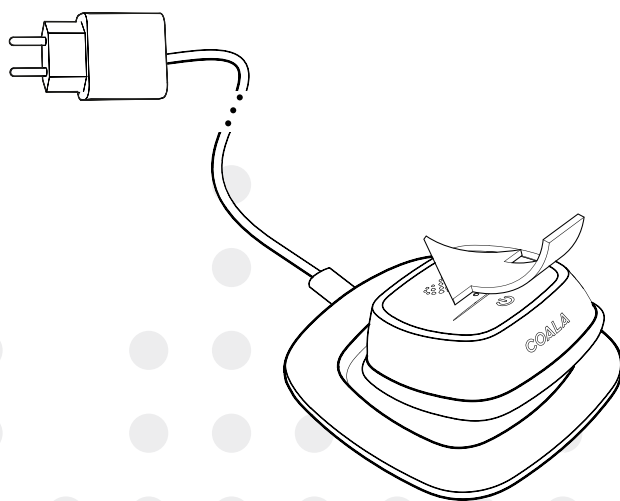

6

DIN COALA

- 1) Coala Hjärtmonitor 2) Laddningsstation 3) USB-sladd
4) Laddare 5) Resefodral 6) Skydd med band och clip on

YOUR COALA

- 1) The Coala Heart Monitor 2) Charge station 3) USB-cable
4) Wall adapter 5) Travel bag 6) Cover with strap and clip on

KOM IGÅNG GENOM NÅGRA ENKLA STEG EASY STEPS TO GET STARTED

LADDA DIN COALA
CHARGE YOUR COALA

1

Coala lyser blått när den är färdig-
laddad, ca 2h laddningstid.

The Coala shows a blue light once
it is fully charged, around 2 hrs
charging time.