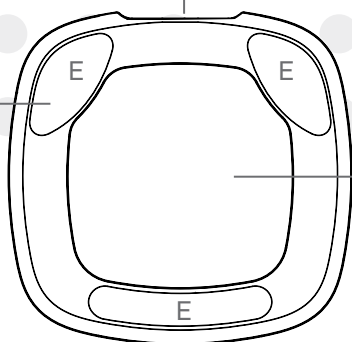

2

LADDA NER COALA APP
DOWNLOAD COALA APP

Ladda ner Coala App från Apple App Store eller Google
Play. Följ instruktioner för installation på din smartphone.

Download Coala App from the Apple App Store or Google
Play. Follow the instructions for installation on
your smartphone.

LÄR KÄNNA DIN COALA GET TO KNOW YOUR COALA

3

INBYGGD
DIGITAL EKG
BUILT-IN
DIGITAL ECG

LADDNINGSKONTAKT
Kopplas till laddningsstation
CHARGING CONNECTOR
Connect with charge station

DIGITALT STETOSKOP
Håll mot bröstkorgen för
att spela in hjärtljuden
DIGITAL STETHOSCOPE
Hold against chest to record
heart sounds